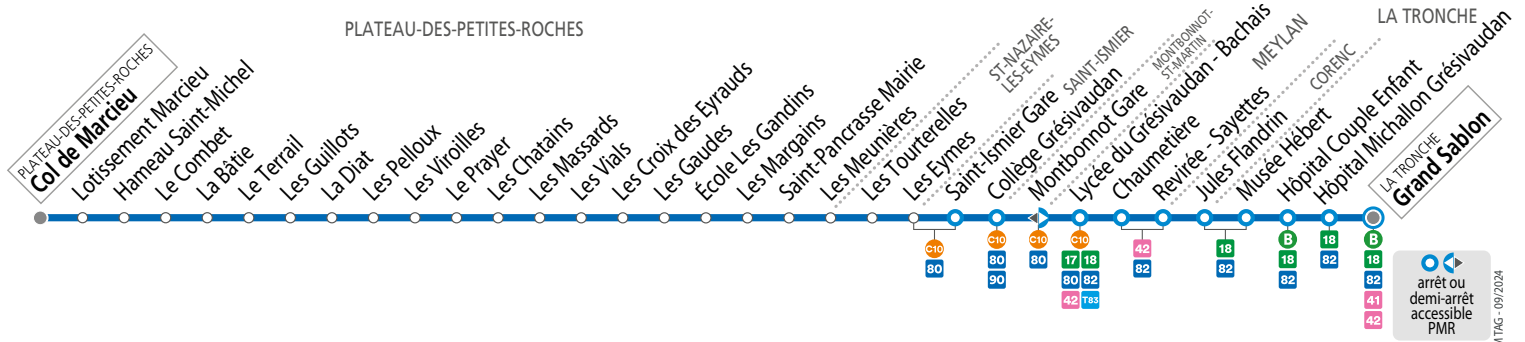

LA TRONCHE **Grand Sablon**

PLATEAU-DES-PETITES-ROCHES

Col de Marcieu

CALENDRIER À CONSULTER AVANT VOTRE DÉPLACEMENT Horaires et fréquences adaptés en fonction des périodes.

Le 1er mai M Reso ne fonctionne pas.

Septembre 2024	Octobre	Novembre	Décembre	Janvier 2025	Février	Mars	Avril	Mai	Juin	Juillet	Août
L M M J V ①	L M M J V ①	L M M J V ①	L M M J V ①	L M M J V ①	L M M J V ①	L M M J V ①	L M M J V ①	L M M J V ①	L M M J V ①	L M M J V ①	L M M J V ①
2 3 4 5 6 7 8	7 8 9 10 11 12 13	4 5 6 7 8 9 10	2 3 4 5 6 7 8	6 7 8 9 10 11 12	3 4 5 6 7 8 9	3 4 5 6 7 8 9	7 8 9 10 11 12 13	5 6 7 8 9 10 11	2 3 4 5 6 7 8	7 8 9 10 11 12 13	4 5 6 7 8 9 10
9 10 11 12 13 14 15	14 15 16 17 18 19 20	11 12 13 14 15 16 17	9 10 11 12 13 14 15	13 14 15 16 17 18 19	10 11 12 13 14 15 16	10 11 12 13 14 15 16	14 15 16 17 18 19 20	12 13 14 15 16 17 18	9 10 11 12 13 14 15	14 15 16 17 18 19 20	11 12 13 14 15 16 17
16 17 18 19 20 21 22	21 22 23 24 25 26 27	18 19 20 21 22 23 24	16 17 18 19 20 21 22	20 21 22 23 24 25 26	17 18 19 20 21 22 23	17 18 19 20 21 22 23	21 22 23 24 25 26 27	19 20 21 22 23 24 25	16 17 18 19 20 21 22	21 22 23 24 25 26 27	18 19 20 21 22 23 24
23 24 25 26 27 28 29	28 29 30 31	25 26 27 28 29 30	23 24 25 26 27 28 29	27 28 29 30 31	24 25 26 27 28	24 25 26 27 28 29 30	28 29 30	26 27 28 29 30 31	23 24 25 26 27 28 29	28 29 30 31	25 26 27 28 29 30 31
30			30 31			31		30	30